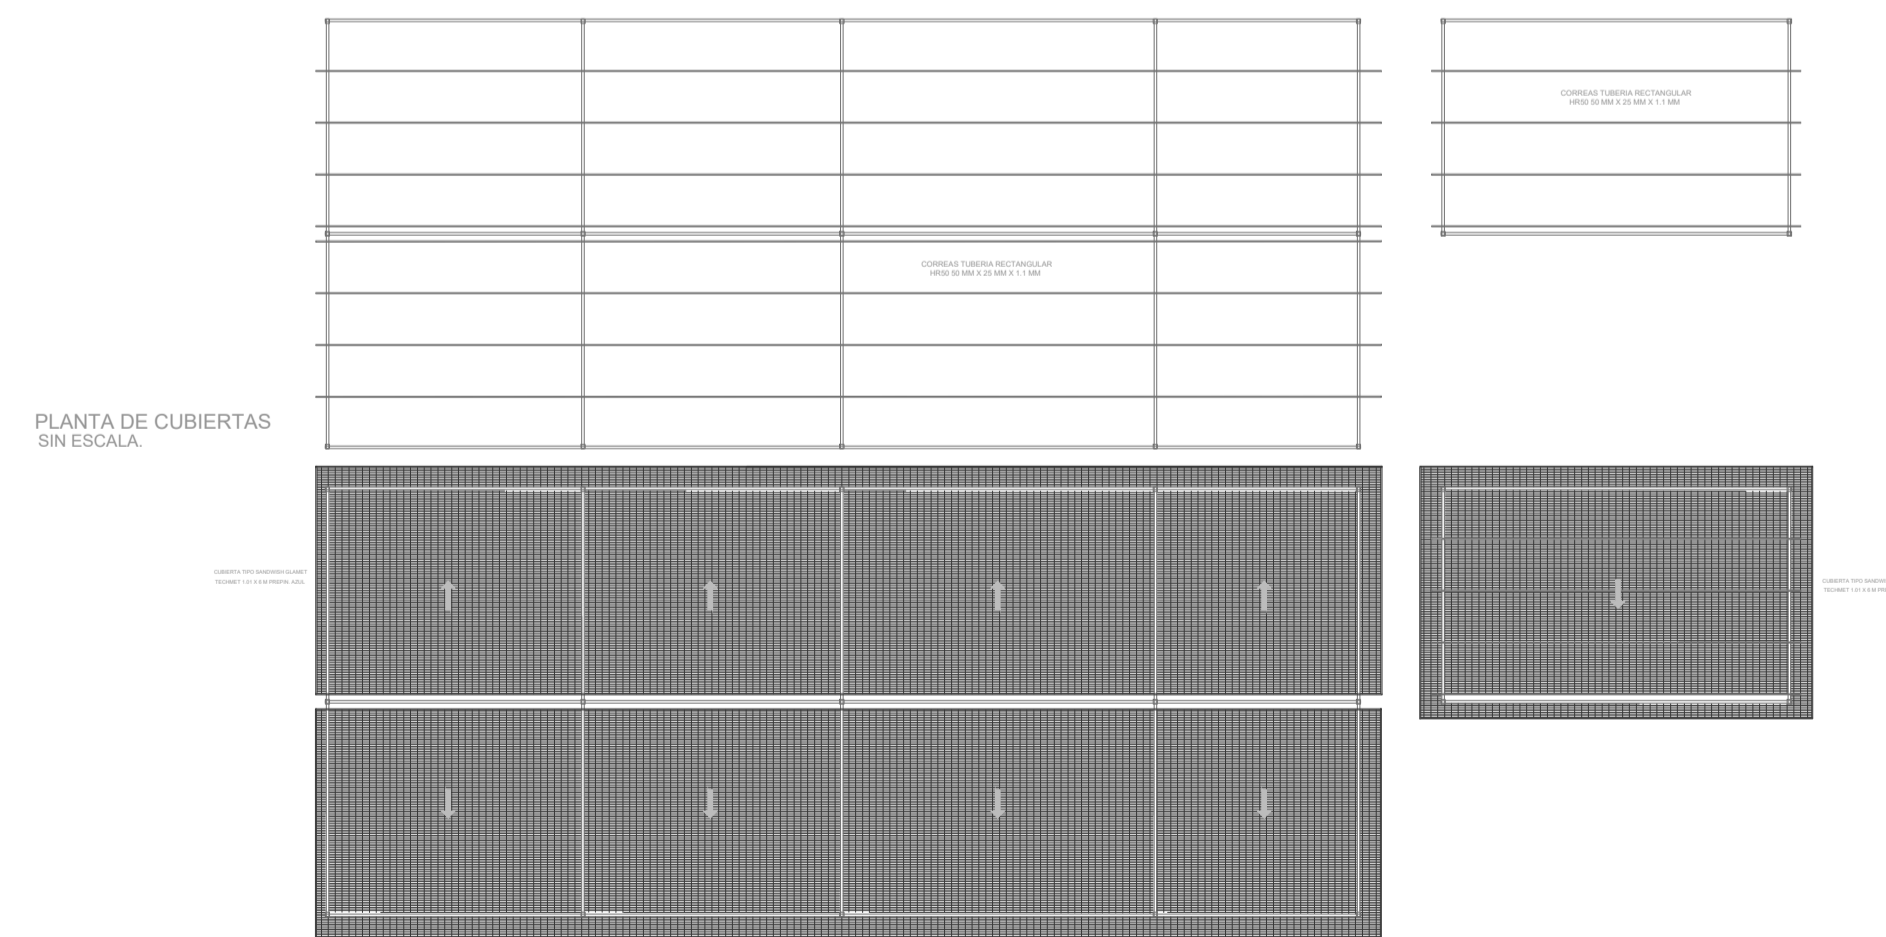

PLANTA ZONIFICACIÓN TIPO - PLÁTANO-YUCA SIN ESCALA.

NOTA. El diseño se contempla para una planta tipo para el acopio, proceso, transformación, empaque y biofabrica, el oferente debe realizar una fusión y entregar el diseño para una planta de Platano y Yuca, según las especificaciones técnicas solicitadas en la SdC.

PLANTA DE CUBIERTAS SIN ESCALA.

PROYECTO PLANTA TIPO NORTE DE SANTANDER	PROYECTO: PLANTA AGROINDUSTRIAL	REVISO:	PARAMETROS TOPOGRAFICOS:	UBICACION: Municipio de Sardinata, Departamento de Norte de Santander	PROPIETARIO: ASOCIACIÓN CAMPESINA	OBSERVACIONES:	AREA:	ESCALA: SIN ESCALA
	LEV. CALCULO:	CONTIENE: PLANTA ARQUITECTONICA PREDIO ESTANDAR			DIBUJO:		FECHA: Febrero de 2026	PLANO: