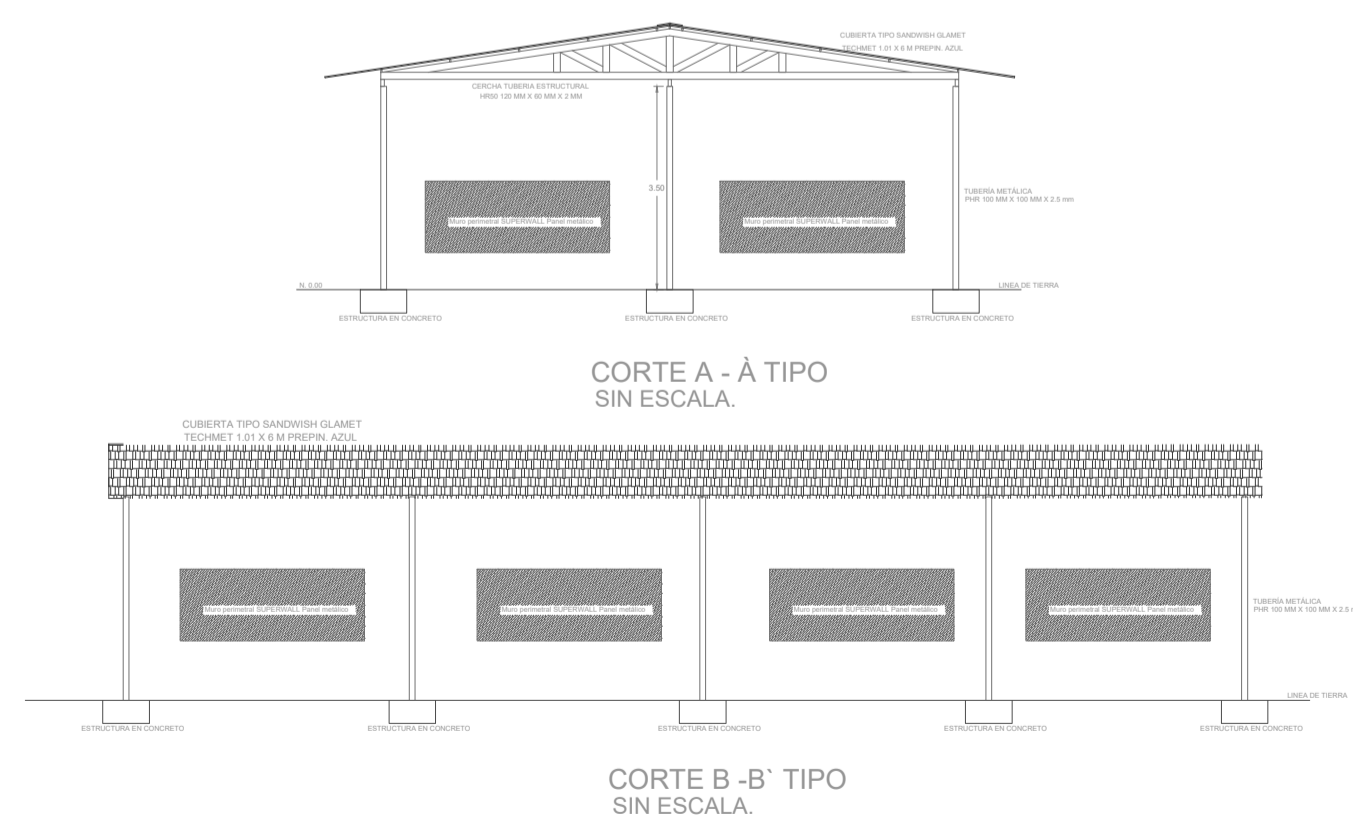

PLANTA ZONIFICACIÓN TIPO - PLÁTANO-YUCA SIN ESCALA.

NOTA. El diseño se contempla para una planta tipo para el acopio, proceso, transformación, empaque y biofabrica, el oferente debe realizar una fusión y entregar el diseño para una planta de Platano y Yuca, según las especificaciones técnicas solicitadas en la SdC.

PLANTA DE CUBIERTAS SIN ESCALA.

PROYECTO PLANTA TIPO NORTE DE SANTANDER	PROYECTO: PLANTA AGROINDUSTRIAL	REVISO:	PARAMETROS TOPOGRAFICOS:	UBICACION: Municipio de Sardinata, Departamento de Norte de Santander	PROPIETARIO: ASOCIACIÓN CAMPESINA	OBSERVACIONES:	AREA:	ESCALA: SIN ESCALA
	LEV. CALCULO:	CONTIENE: PLANTA ARQUITECTONICA PREDIO ESTANDAR			DIBUJO:		FECHA: Febrero de 2026	PLANO: